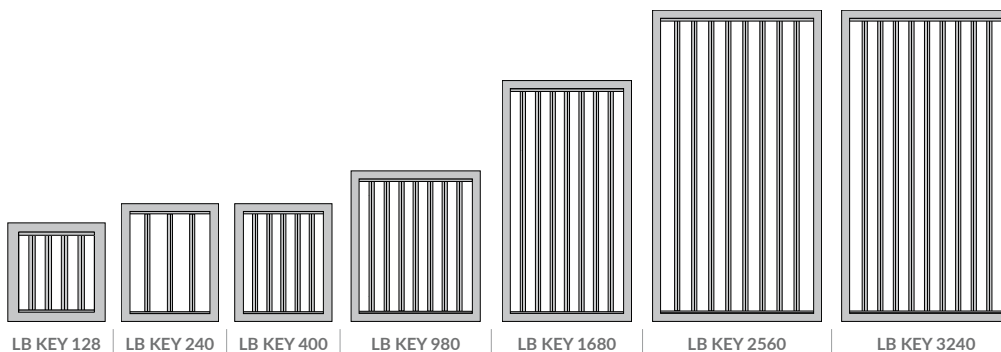

# LB KEY

CASSEFORTI PORTACHIAVI  
KEY SAFES  
COFFRES-FORTS POUR CLÉS  
SCHLÜSSELTREASURE  
CAJAS PARA LLAVES

EN 1143-1

I

EN 1300

A

7024

- ▶ Le casseforti serie LB KEY, certificate secondo la Normativa Europea EN 1143-1 in I Livello, sono ideali per uso commerciale e consentono di ordinare le chiavi in modo chiaro
- ▶ Adatte per C fino a 3240 chiavi
- ▶ Pannelli completamente estraibili su guide telescopiche
- ▶ Predisposizione per l'ancoraggio a parete e/o pavimento (materiale di fissaggio incluso)
- ▶ Sporgenza maniglia: 12 mm (128->240) e 42 mm (980->3240)

- ▶ Keysafe with security grade I according EN 1143-1
- ▶ For storage of up to 3240 keys
- ▶ Ideal for storage of keys in commercial sector by giving a clearly arranged storage system with pull-out walls
- ▶ Standard preparation for floor or wall anchoring, incl. certified anchoring material
- ▶ Handle juts out 12 mm (128->240) and 42 mm (980->3240)

- ▶ Wertschutz-Schlüsselresore LB KEY gem. Widerstandsgrad I nach EN 1143-1 sind ideal zur gewerblichen Nutzung und ermöglichen die übersichtliche Sortierung der Schlüssel.
- ▶ Zur Aufbewahrung von bis zu 3240 Schlüsseln geeignet.
- ▶ Die Modelle sind mit ausziehbaren Schlüsselwänden ausgestattet.
- ▶ Serienmäßig mit Bohrungen in der Rückwand und im Boden zur Verankerung vorbereitet, inkl. Verankerungsmaterial
- ▶ 12 mm (128->240) und 42 mm (980->3240) vorstehendes Bedienelement

Barcode	Model	Class	Dimensions (mm)	Weight (Kg)	Capacity
	011422-60000 <b>LB KEY 128/C</b>	C	405 × 400 × 420	Kg 79	128
	011423-60000 <b>LB KEY 240/C</b>	C	605 × 500 × 420	Kg 116	240
	011424-60000 <b>LB KEY 400/C</b>	C	605 × 500 × 420	Kg 123	400
	011431-60000 <b>LB KEY 980/C</b>	C	750 × 650 × 530	Kg 182	980
	011432-60000 <b>LB KEY 1680/C</b>	C	1200 × 650 × 530	Kg 272	1680
	011433-60000 <b>LB KEY 2560/C</b>	C	1550 × 850 × 530	Kg 396	2560
	011435-60000 <b>LB KEY 3240/C</b>	C	1550 × 850 × 530	Kg 411	3240