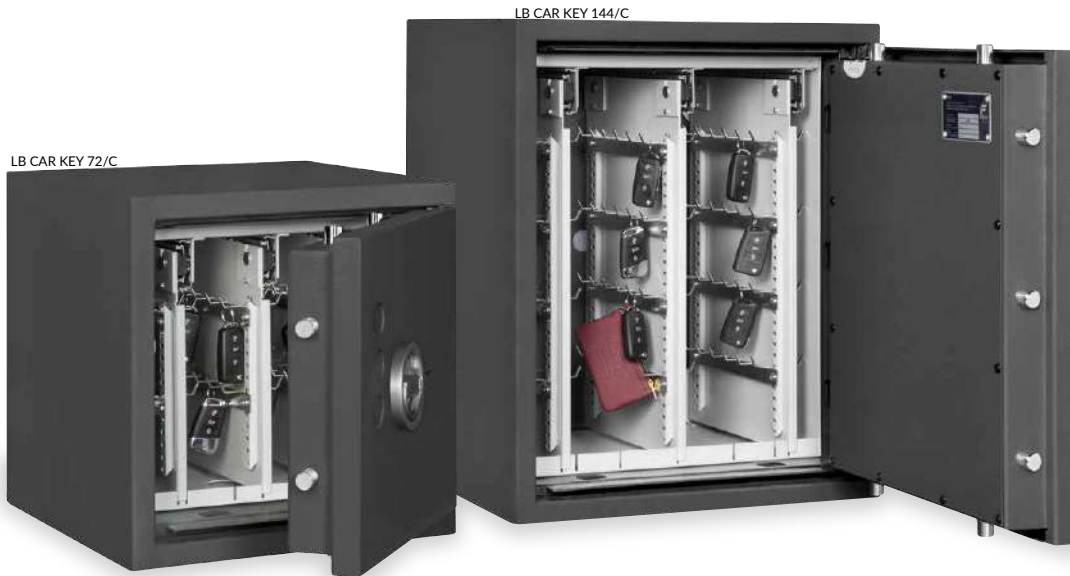

LB CAR KEY

CASSEFORTI PORTACHIAVI PER AUTO
CAR KEY SAFES
COFFRES-FORTS POUR CLÉS DE VOITURE
AUTOSCHLÜSSELTREASURE
CAJAS PARA LLAVES DE COCHE

EN 1143-1

EN 1300

7024

- Espressamente concepiti per le società di parcheggio, di trasporto, taxi, noleggio e concessionari di automobili che devono custodire chiavi e telecomandi delle vetture in modo ordinato
- Pannelli completamente estraibili su guide telescopiche
- Predisposizione per l'ancoraggio a parete e/o a pavimento (materiale di fissaggio incluso)
- Sporgenza maniglia: 12 mm (72 - 144) e 42 mm (280 - 504 - 1008)

- Specially devised for companies of garages, taxis, car lodgings that must place car keys in well ordered way
- Fully extendable partition walls on telescopic rails
- Standard preparation for floor or wall anchoring, incl. certified anchoring material
- Handle juts out 12 mm (72 - 144) and 42 mm (280 - 504 - 1008)

- Spécialement conçu pour les entreprises de garages, taxis qui doivent placer les clés de voiture de manière bien ordonnée
- Parois intérieures entièrement extensibles sur rails télescopiques
- Préparé en standard pour fixation au sol et au mur (matériau de fixation inclus)
- Poignée saillante: 12 mm (72 - 144) et 42 mm (280 - 504 - 1008)

- Ideal für Parkplatz-, Transport-, Taxiunternehmen und Autohändler, die Schlüssel ordentlich schützen müssen
- Vollausziehbare Zwischenwände auf Teleskopschienen laufend
- Serienmäßig mit Bohrungen in der Rückwand und im Boden zur Verankerung vorbereitet, inkl. Verankerungsmaterial
- 12 mm vorstehendes Bedienelement (72 - 144)
- 42 mm vorstehendes Bedienelement (280 - 504 - 1008)

- Específicamente diseñado para empresas de aparcamiento, transporte, taxi, alquiler y concesionarios de automóviles que han de guardar las llaves de los coches de una manera ordenada
- Paneles totalmente extensibles sobre rieles telescópicos.
- Provista de serie con orificios en la base y en el fondo para su fijación al suelo y pared (material de fijación incluido)
- Saliente maneta: 12 mm (72 - 144) y 42 mm (280 - 504 - 1008)