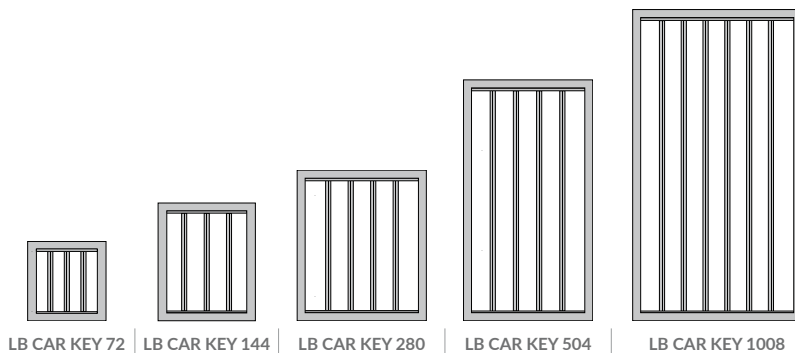

LB CAR KEY

CASSEFORTI PORTACHIAVI PER AUTO
 CAR KEY SAFES
 COFFRES-FORTS POUR CLÉS DE VOITURE
 AUTOSCHLÜSSELTREASURE
 CAJAS PARA LLAVES DE COCHE

EN 1143-1

EN 1300

7024

- ▶ Espressamente concepiti per le società di parcheggio, di trasporto, taxi, noleggio e concessionari di automobili che devono custodire chiavi e telecomandi delle vetture in modo ordinato
- ▶ Pannelli completamente estraibili su guide telescopiche
- ▶ Predisposizione per l'ancoraggio a parete e/o a pavimento (materiale di fissaggio incluso)
- ▶ Sporgenza maniglia: 12 mm (72 - 144) e 42 mm (280 - 504 - 1008)

- ▶ Specially devised for companies of garages, taxis, car lodgings that must place car keys in well ordered way
- ▶ Fully extendable partition walls on telescopic rails
- ▶ Standard preparation for floor or wall anchoring, incl. certified anchoring material
- ▶ Handle juts out 12 mm (72 - 144) and 42 mm (280 - 504 - 1008)

- ▶ Spécialement conçu pour les entreprises de garages, taxis qui doivent placer les clés de voiture de manière bien ordonnée
- ▶ Parois intérieures entièrement extensibles sur rails télescopiques
- ▶ Préparé en standard pour fixation au sol et au mur (matériau de fixation inclus)
- ▶ Poignée saillante: 12 mm (72 - 144) et 42 mm (280 - 504 - 1008)

- ▶ Específicamente diseñado para empresas de aparcamiento, transporte, taxi, alquiler y concesionarios de automóviles que han de guardar las llaves de los coches de una manera ordenada
- ▶ Paneles totalmente extensibles sobre rieles telescópicos.
- ▶ Provista de serie con orificios en la base y en el fondo para su fijación al suelo y pared (material de fijación incluido)
- ▶ Saliente maneta: 12 mm (72 - 144) y 42 mm (280 - 504 - 1008)