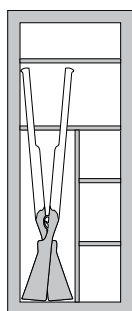

TRAPPER 610