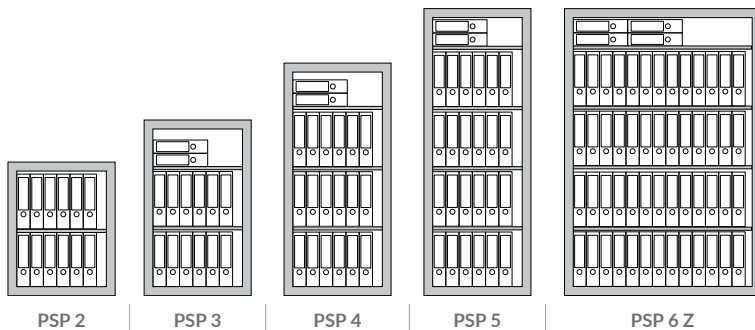

VARIANTI SERRATURE - OPTIONAL LOCKS - VARIANTE DE SERRURES - SCHLOSSVARIANTEN - CERRADURAS OPCIONALES

D M52	J PREMIER	L PULSE	N DIGI TECH	P MINI TECH
C M52	E PREMIER	K PULSE	M DIGITECH	O MINITECH

ACCESSORI - ACCESSORIES - ACCESSOIRES - ZUBEHÖR - ACCESORIOS

- Tesoretto interno H=200 Inner box H=200 · Coffre intérieur H=200 · Innentresor H=200 · Cajones de seguridad A=200
- Tesoretto interno H=415 Inner box H=415 · Coffre intérieur H=415 · Innentresor H=415 · Cajones de seguridad A=415
- Ripiano estraibile · Pull out Shelf · Tablette coulissante · Ausziehbarer Fachboden · Estante estraibile
- Telaio estraibile per cartelle sospese · Pull-out suspension file · Tablette pour dossier suspendu · Ausziehbare Hängeregistratur · Marco estraibile para colgar carpetas.
- Cassetto estraibile · Pull-out drawer · Tiroir · Tablar ausziehbar · Estante estraibile

Model	Series	Doors	W (mm)	H (mm)	D (mm)	Net Weight (kg)	Load Capacity (L)	Depth (mm)	Height (mm)
014502-60000	PSP 2/C	C	855	686	463	740	260	130	60'
014503-60000	PSP 3/C	C	1125	686	463	1010	320	177	60'
014504-60000	PSP 4/C	C	1490	686	463	1375	400	241	60'
014505-60000	PSP 5/C	C	1840	686	463	1725	510	302	60'
014506-60000	PSP 6 Z/C*	C	1840	1260	470	1725	880	595	60'

*Due battenti · Two doors · Deux portes · Zwei Türen · Dos puertas