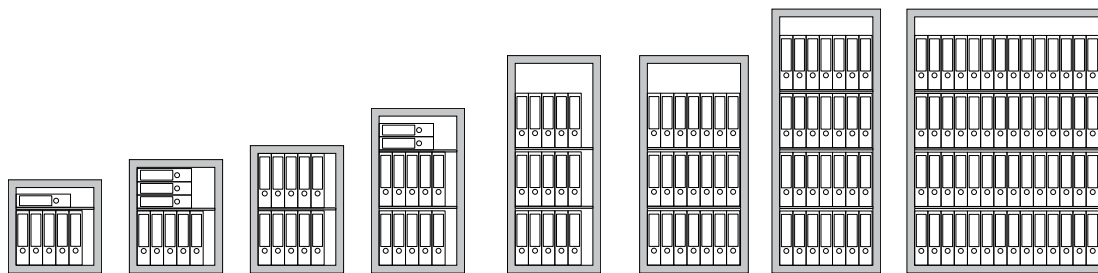

KUMA - ZEUS

EN 1143-1
IV

EN 1300
B

EN 1300
B

50 mm

50 mm

7035

- ▶ Grazie alla tecnologia costruttiva all'avanguardia le casseforti di alta sicurezza serie KUMA sono la soluzione ideale per custodire beni di alto valore per gioiellerie, istituti di credito, imprese, sale da gioco, ecc
- ▶ Predisposizione per l'ancoraggio a pavimento (materiale di fissaggio incluso)
- ▶ Sporgenza maniglia: 60 mm
- ▶ La versione componibile ZEUS è la soluzione ideale per zone con accesso difficoltoso e pavimenti con portata limitata

- ▶ Credit Institutions, Official Organizations, Jewellery, Lotteries, Travel Agencies, Game Rooms and Companies, rely on the KUMA thanks to their maximum levels of resistance to modern modern attack systems
- ▶ Designed to be fixed to floor (securing material included)
- ▶ Handle juts out 60 mm
- ▶ ZEUS modular safes are the ideal solution for floors which have a low capacity and a difficult access

KUMA 75 | KUMA 100 | KUMA 150 | KUMA 200 | KUMA/ZEUS 275 | KUMA 375 | KUMA 460

KUMA 920

Model	Series	Type	Dimensions (mm)	Weight (Kg)	Height (L)	Depth (D)
KUMA-75	KUMA 75/TC	TC	600 × 600 × 470	Kg 255	L 75	1
KUMA-100	KUMA 100/TC	TC	730 × 600 × 490	Kg 306	L 100	1
KUMA-150	KUMA 150/TC	TC	820 × 600 × 590	Kg 375	L 151	2
KUMA-200	KUMA 200/TC	TC	1060 × 600 × 590	Kg 464	L 201	2
KUMA-275	KUMA 275/TC	TC	1400 × 600 × 590	Kg 584	L 273	2
ZEUS-275	ZEUS 275/TC*	TC	1400 × 600 × 590	Kg 610	L 273	2
KUMA-375	KUMA 375/TC	TC	1400 × 700 × 650	Kg 690	L 374	2
KUMA-460	KUMA 460/TC	TC	1700 × 700 × 650	Kg 820	L 460	3
KUMA-920	KUMA 920/TC**	TC	1700 × 1300 × 650	Kg 1565	L 920	3