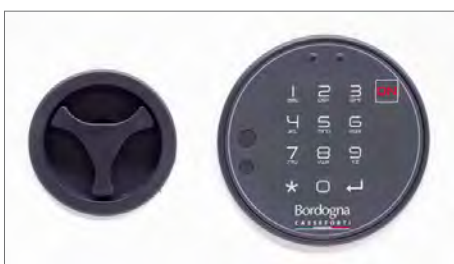

LORICA PIÙ 8

LORICA PIÙ 8L

Serratura elettronica con Time Delay certificata EN 1300 in Classe B  
*Electronic Lock with Time Delay certified EN 1300 Class B*

Serratura a chiave certificata EN 1300 in Classe A  
*Key lock certified EN 1300 Class A*