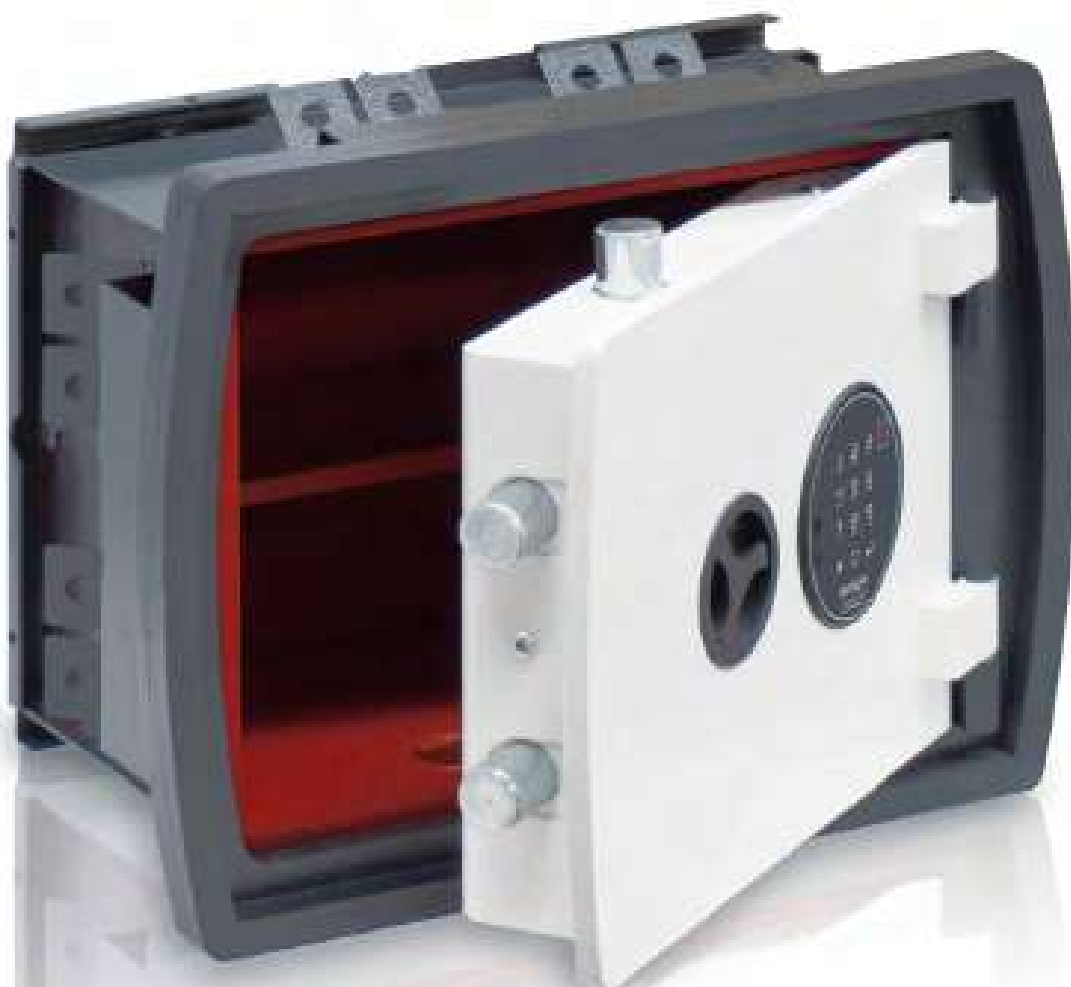

LORICA  
PIÙ

Bordogna  
CASSEFORTI  
MADE IN ITALY

LORICA PIÙ: l'evoluzione della cassaforte da muro  
*LORICA PIÙ: the evolution of the wall safe*

LORICA  
PIÙ

Bordogna Casseforti alza il livello e propone, ancora una volta, un prodotto professionale finalizzato a rispondere con determinazione al crescente bisogno di protezione in materia di furti, soprattutto nelle abitazioni.

Il risultato è **LORICA PIÙ**, la cassaforte **certificata contro lo scasso EN 1143-1 in Classe 0**. Particolarmente efficace **contro le effrazioni da taglio** con utensili a disco, tanto da rendere improbabile l'apertura della porta con un attacco frontale, **pure condotto con strumenti da taglio professionali**.

*The result is **LORICA PIÙ**, the burglary proof EN 1143-1 Grade 0 certified safe.*

*It offers a high resistance in case of break-in through using a cutting disc, making it unlikely to open the door with a frontal attack, even with professional cutting tools.*