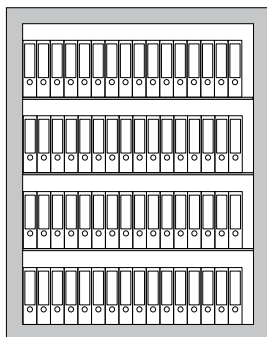

1. Questa è la soluzione perfetta per le zone di difficile accesso dove è impossibile installare le casseforti tradizionali
   - Il suo speciale sistema di montaggio consente all'utente di installare la cassaforte in un nuovo ufficio o in uno già in uso, oltre a dare la possibilità di smontare e reinstallare la cassaforte in un luogo diverso
   - La resistenza dell'armatura finale è identica a quella di una cassaforte tradizionale
   - È possibile installare diverse soluzioni di cassette di sicurezza
   - Sporgenza volante: 60 mm
2. This is the perfect solution for those hard-to-access areas where it is impossible to install traditional safes
   - Its special assembly system allows the user to install the safe in either a new office or one that is already in use, as well as giving the possibility of dismantling and reinstalling the safe in a different location
   - The strength of the final armour is identical to that of a traditional safe and has the option of installing different safety deposits solution
   - Wheel juts out 60 mm
3. C'est la solution parfaite pour les zones difficiles d'accès où il est impossible d'installer des coffres-forts traditionnels
   - Son système de montage spécial permet à l'utilisateur d'installer le coffre-fort dans un nouveau bureau ou dans un bureau déjà utilisé, ainsi que la possibilité de démonter et de réinstaller le coffre-fort dans un endroit différent
   - La résistance de l'armure finale est identique à celle d'un coffre-fort traditionnel
   - Poignée saillante: 60 mm
4. Dies ist die perfekte Lösung für schwer zugängliche Bereiche, in denen herkömmliche Tresore nicht installiert werden können
   - Die Konstruktion bedeutet einfachen Aufbau, Abbau und Wiederaufbau
   - Derr Widerstand des Korpus ist derselbe der traditionellen Tresore
   - Einbruchwiderstandsfähige Türen und Vitalpunkte
   - 60 mm vorstehendes Bedienelement
5. La perfecta solución para los lugares de difícil acceso, donde es imposible introducir las cajas fuertes tradicionales para su colocación
   - Su especial sistema de ensamblado permite a toda la gama ser instaladas en locales nuevos o en uso, así como desmontarse y volver a ser reinstaladas cuando el traslado a otro local lo requiera
   - La resistencia del armado final es idéntica a una caja tradicional y tiene la posibilidad de instalar en su interior diferentes soluciones de compartimentación
   - Saliente maneta: 60 mm